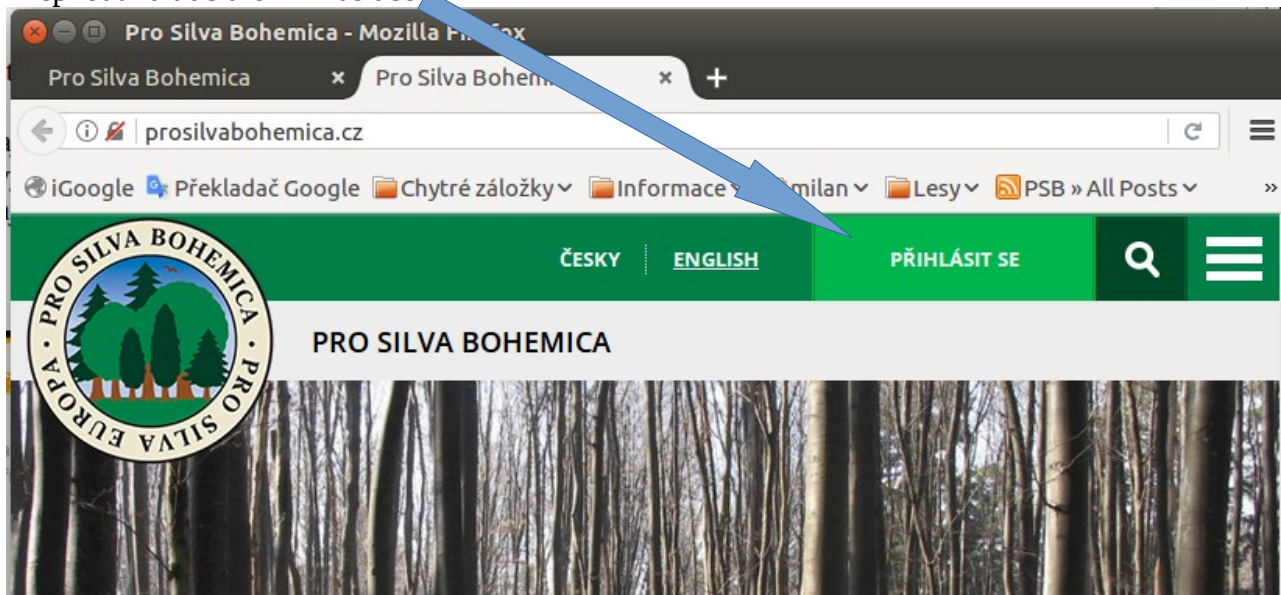

Postup pro registraci a první přihlášení do privátní sekce <http://prosilvabochemica.cz>.

Přihlašovací údaje ze starého webu nebyly přesunuty do nového webu. Proto je nutné se znovu zaregistrovat a vytvořit si nové přihlašovací údaje (přezdívku = přihlašovací jméno a heslo). Tyto přihlašovací údaje může vytvořit administrátor webu, ale po uložení již neuvidí heslo.

Klepnout na tlačítko Přihlásit se:

Klepnout na tlačítko Zaregistrovat se:

A screenshot of a registration form titled 'PŘIHLÁSIT SE'. The form includes a sub-header 'Zaregistrovaným členům PSB administrátor povolí vstup do privátní části webu, ve které získají přístup například k seznamu členů s kontaktními údaji a dalším neveřejným informacím.' Below this are two input fields labeled 'Přezdívka' and 'Heslo'. At the bottom right of the form is a yellow button labeled 'PŘIHLÁSIT SE'. At the very bottom of the form is a large yellow button labeled 'ZAREGISTROVAT SE'. A blue arrow points from the text above to the 'ZAREGISTROVAT SE' button.