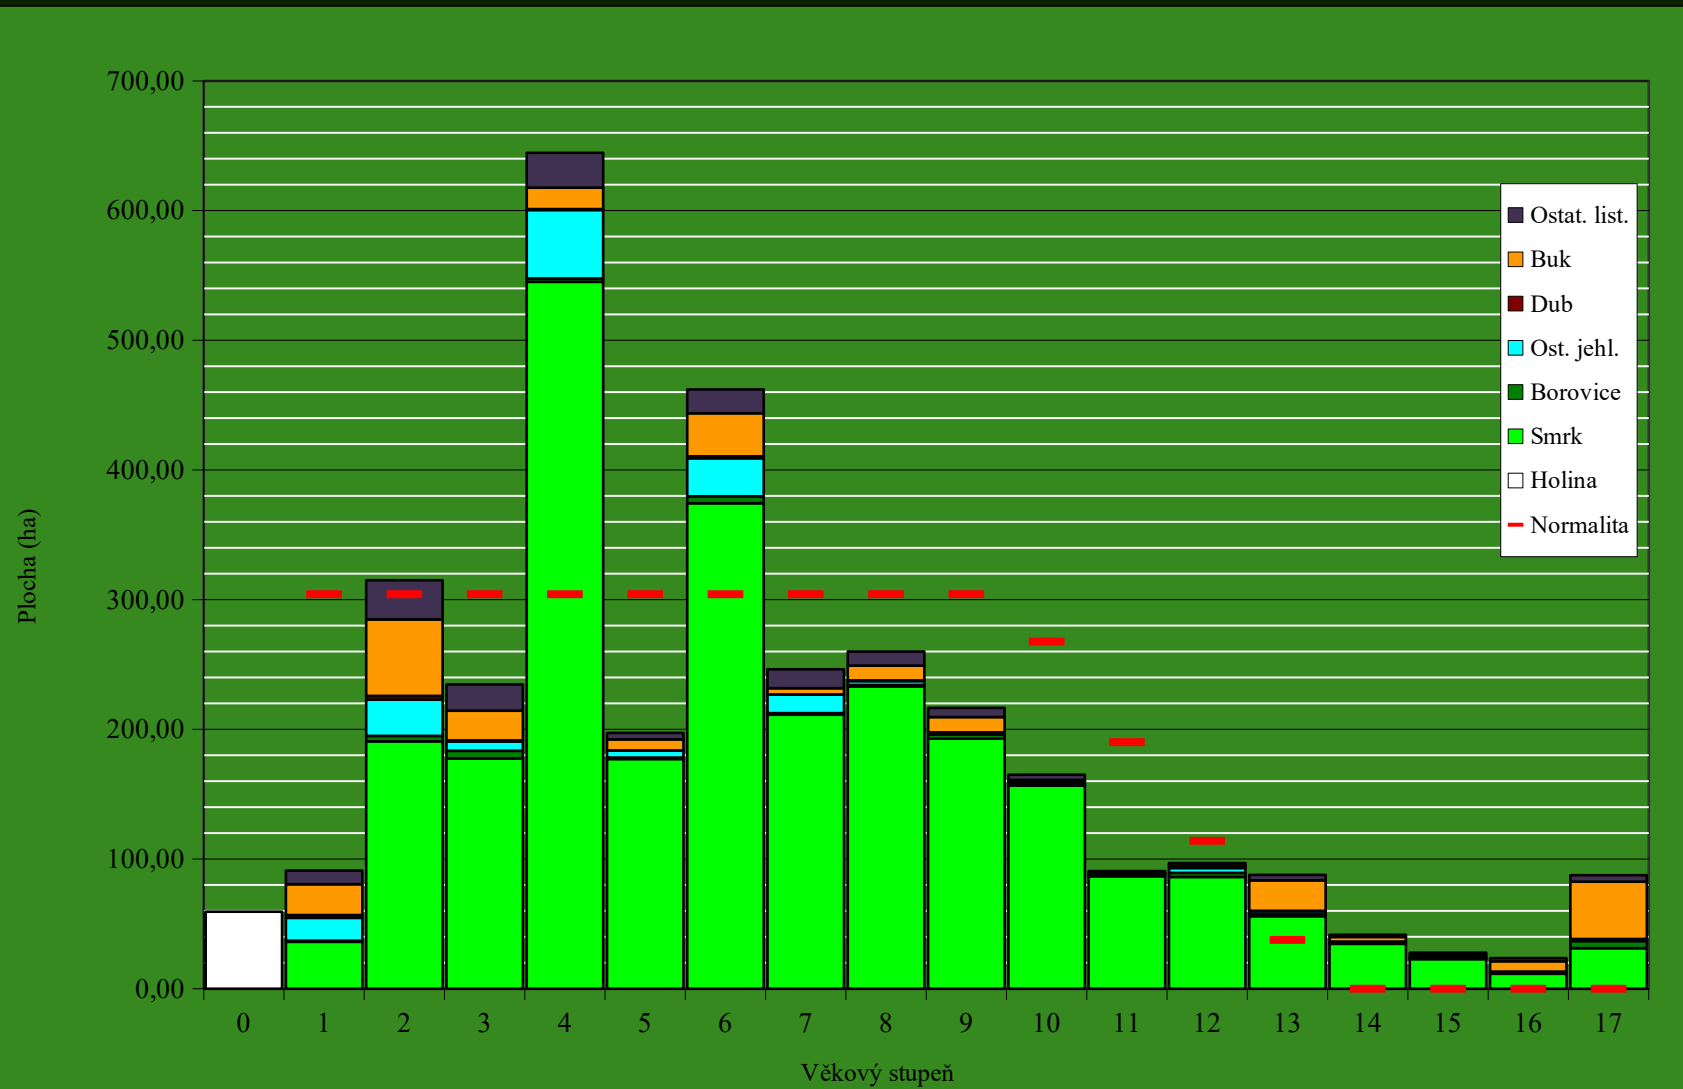

A photograph of a city skyline at sunset, with buildings and trees silhouetted against a warm, orange and yellow sky. The scene is reflected in a body of water in the foreground. The text is overlaid on the image.

Lesy Arcibiskupství pražského na Rožmitálsku

- **Vývoj majetkových vztahů v
minulosti**

Arcibiskupství pražské
AP Lesnická s.r.o.
Polesí Rožmitál

- Přírodní podmínky
- Základní charakteristiky polesí

Přehled zastoupení hlavních dřevin dle věkových stupňů a normality