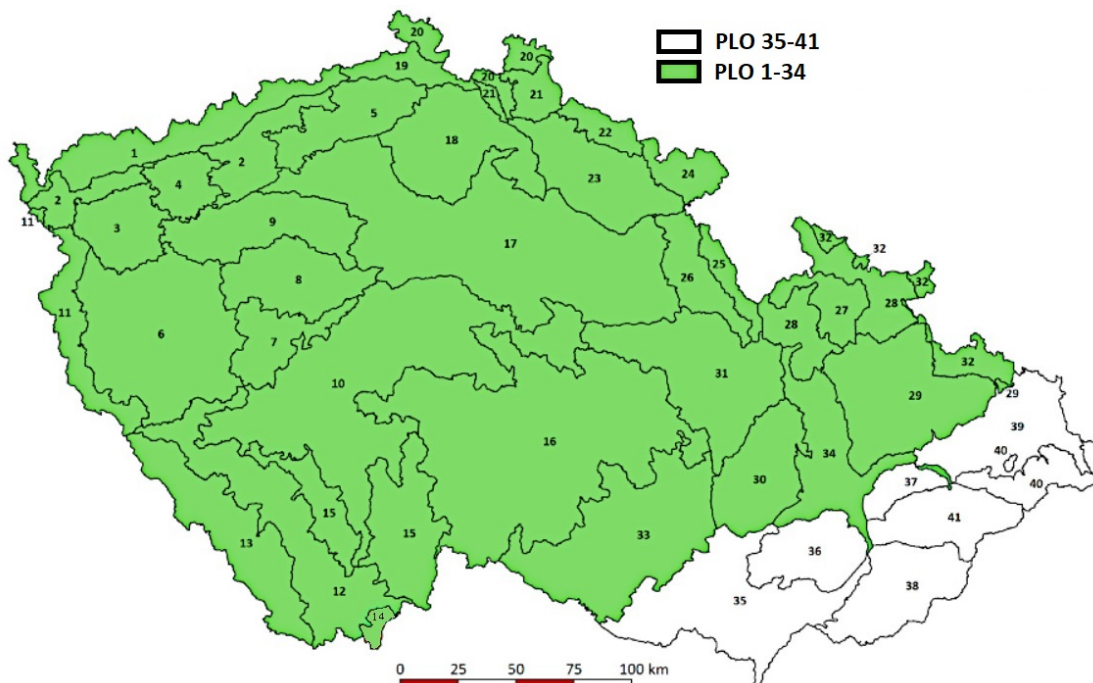

## NABÍDKA LESNÍCH SAZENIC podzim 2024

- BK – buk lesní
- DB – dub letní
- DBC – dub červený
- DBZ – dub zimní
- LP – lípa srdčitá
- JS – jasan ztepilý
- JV – javor mléč
- KL – javor klen
- OL – olše lepkavá
- SM – smrk ztepilý
- BO – borovice lesní
- MD – modřín opadavý
- DG – douglaska tisolistá

Všechny rostliny jsou pěstovány jako krytokořenná sadba na vzduchovém polštáři. Většina dřevin bude v zásobě pro všechny oblasti ČR pro LVS 1-4(5)

Více informací ohledně sortimentu a možnosti jeho použití v konkrétní oblasti podají: