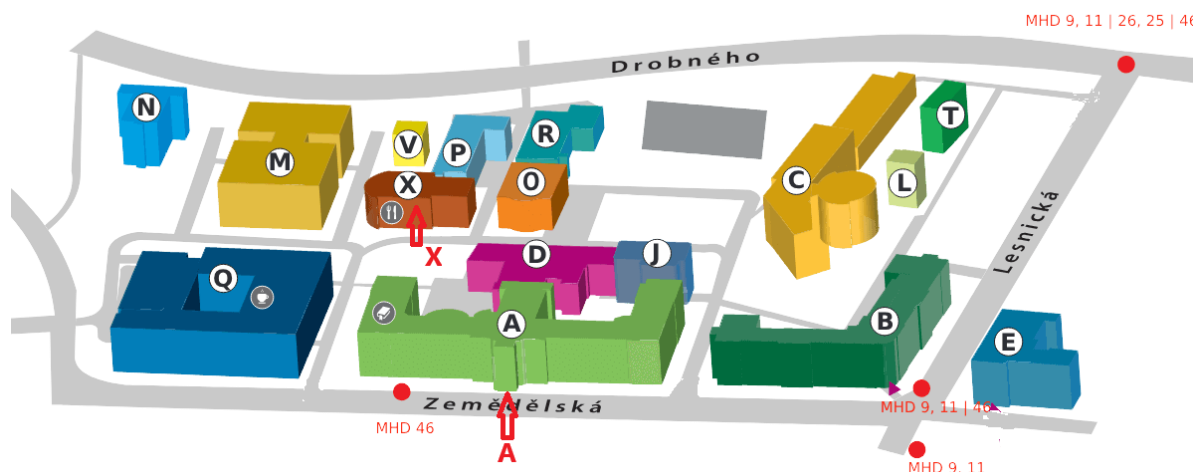

Akce je realizována s podporou MZe

PRO SILVA BOHEMICA, Z.S.  
Zemědělská 3, 613 00 BRNO  
IČ: 14098130  
čú: 2502093699/2010

MINISTERSTVO ZEMĚDĚLSTVÍ

Akce se bude konat ve dnech **24. – 25. 4. 2025** (čtvrtek a pátek) v prostorách Auly Mendelovy univerzity v Brně (členská schůze, konference, přednášky; 3 NP, budova A MENDELU, Zemědělská 1665/1, Brno), menze X MENDELU (budova X – společenský večer) a exkurzních objektech ŠLP ML Křtiny (pátek – odjezd autobusů v 8:00 od hlavního vstupu do areálu MENDELU u budovy A)